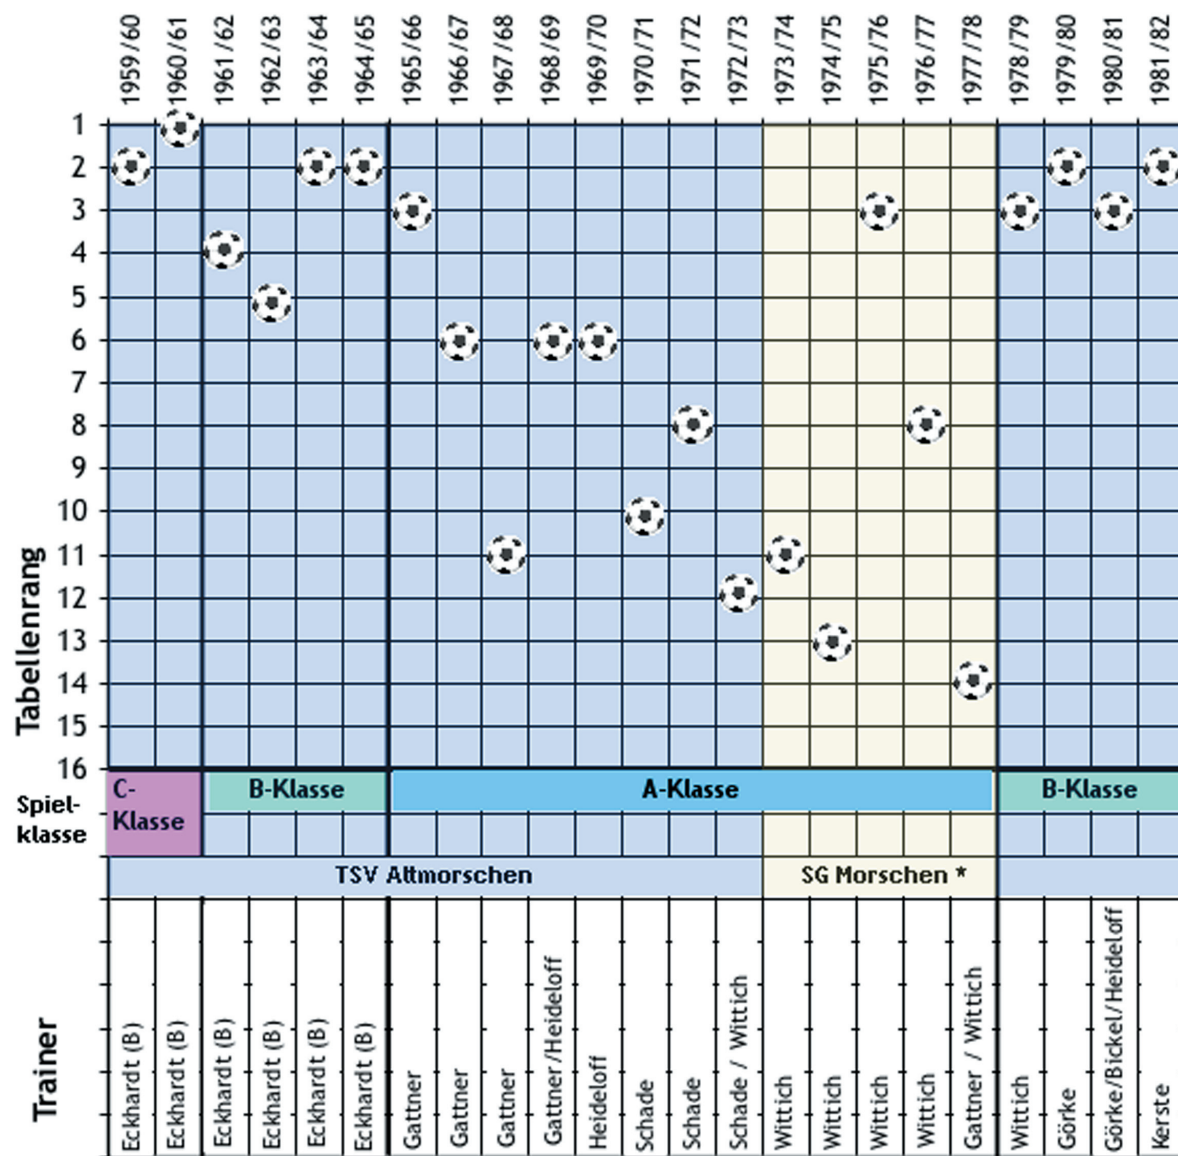

## Tabellenstände der 1. Mannschaft Spieljahr

(B) Betreuer

\*) TSV Altmorschen / TSV Neumorschen

\*\*) A-Klasse --> Bezirksklasse

		Spieljahr																							
		1982/83	1983/84	1984/85	1985/86	1986/87	1987/88	1988/89	1989/90	1990/91	1991/92	1992/93	1993/94	1994/95	1995/96	1996/97	1997/98	1998/99	1999/2000	2000/01	2001/02	2002/03	2003/04	2004/05	
Bauer	A-Klasse	⚽												⚽											
Bauer	B-Klasse	⚽		⚽	⚽																				
Bickel	A-Kl					⚽																			
Wolf	B-Klasse																								
Brettschneider							⚽	⚽	⚽																
Brettschneider																									
Brettschneider																									
Görke / Bickel																									
Görke									⚽																
Müller												⚽													
Müller												⚽													
Horchler													⚽												
Horchler / Jakobus														⚽											
Staudt															⚽										
Berge															⚽										
Berge																⚽									
Berge																	⚽								
Bochnia																		⚽							
Bochnia																			⚽						
Bochnia/Staudt/Markgraf																				⚽					
Markgraf																					⚽				
Markgraf																						⚽			
Jäger/Markgraf																							⚽		